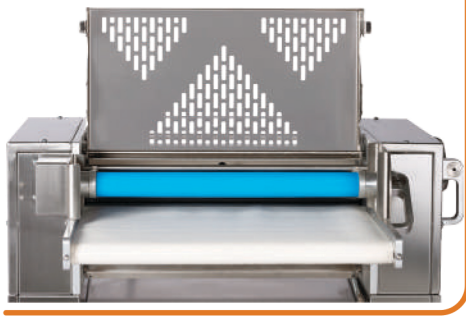

FORMATRICE A DUE CILINDRI

Tappeto superiore di pressione

2 cylinder moulder machine
With upper pressure belt

Façonneuse-laminoir à 2 cylindres
Avec tapis supérieur de pression

Zweirwalzige Formmaschine
Mit pressband oben

Moldeadora de 2 cilindros
Con cinta superior de presión